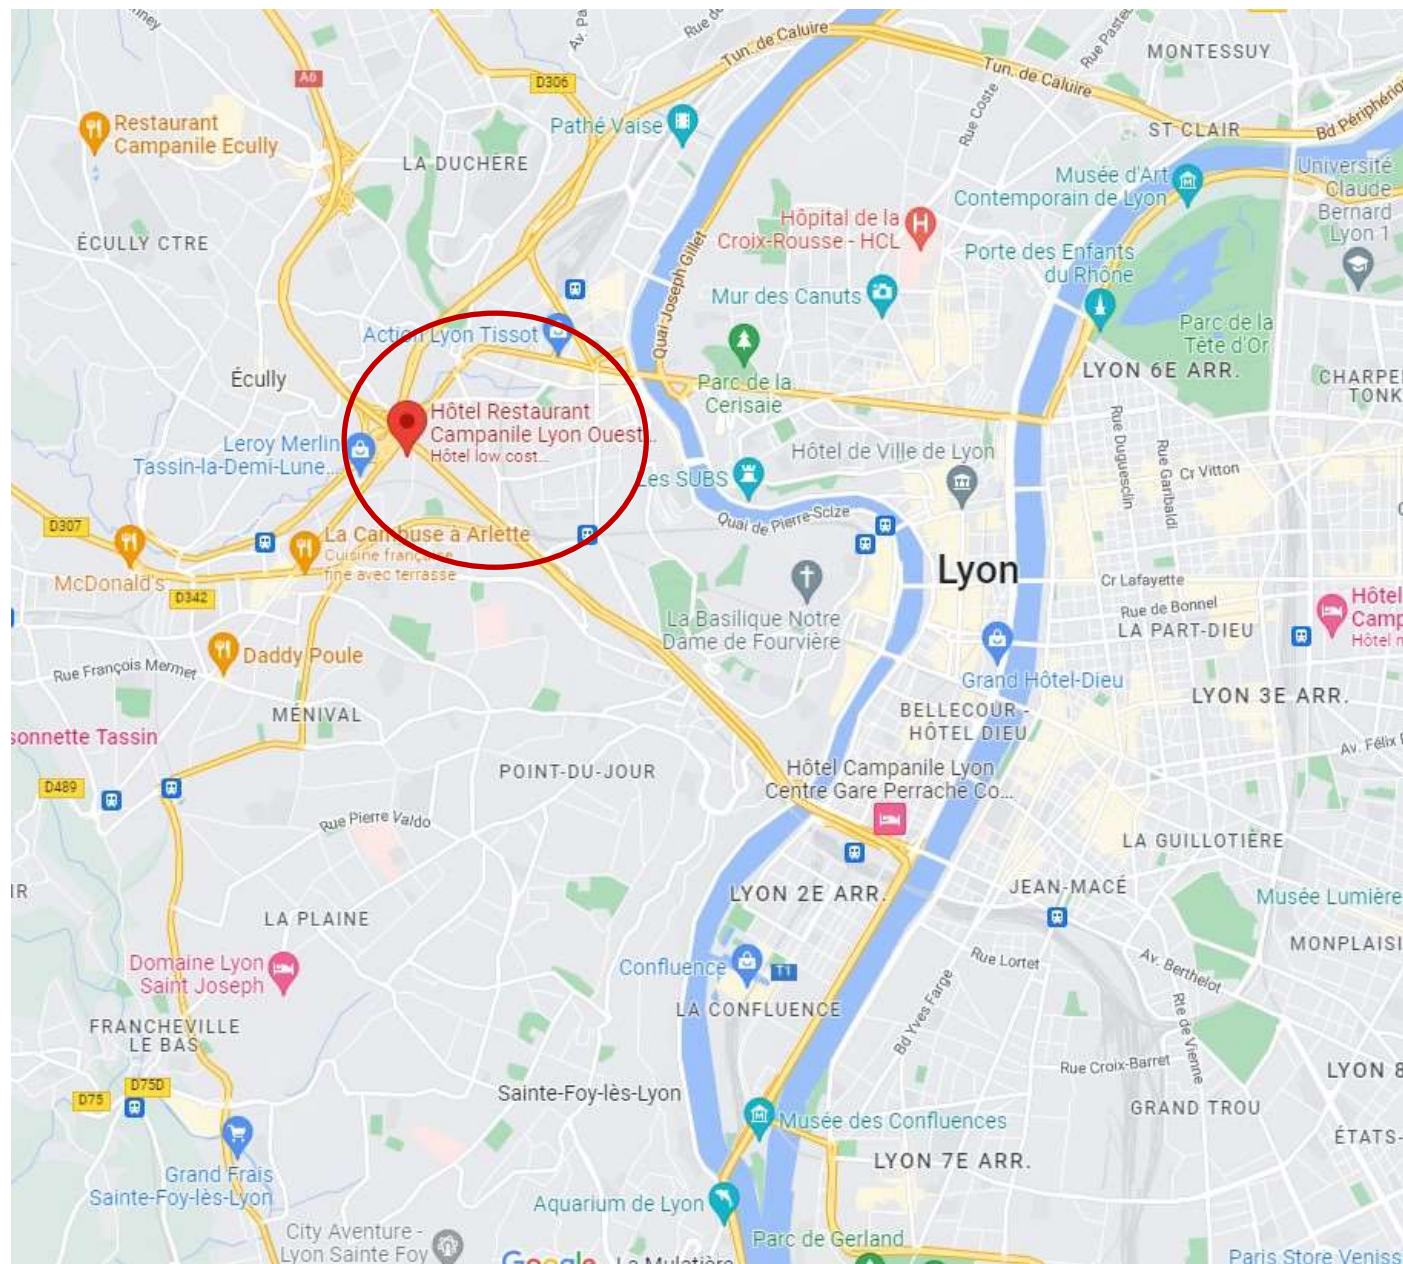

Hôtel Restaurant Campanile Lyon-Tassin

12, rue de Montribloud 69160 Tassin la Demi-Lune. Tél. 04 78 36 69 69

Au feu tourner à droite en épingle pour prendre la rue de Montribloud (La pente est raide !).